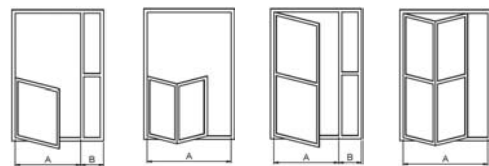

POHJARATKAISUT:

Tuotenro	Mitat mm
K800-8	805 x 805
K900-9	905 x 905
K1000-7	1005 x 705
K1000-8	1005 x 805
K1000-9	1005 x 905
K1200-7	1205 x 705
K1200-8	1205 x 805
K1200-9	1205 x 905
K1450-7	1452 x 705
K1450-8	1452 x 805
K1450-9	1452 x 905

TEKNISET TIEDOT:

Seinäprofiili	Pulverimaalattu alumiini
Seinät	Iskunkestävä styreeni
Pohja	Lasikuitu, kennorakenne
Tukikaide	Alumiini
Kiinnitysruuvit	Rst
Paino	48-65 kg
Kynnys	45 mm
Korkeus	1970 mm

Apu-Tuote

Suomen Apu-Tuote Oy
Kivitie 14 A
04400 JÄRVENPÄÄ

puh 010 423 4210
fax 010 296 1055
info@aputuote.fi
www.aputuote.fi