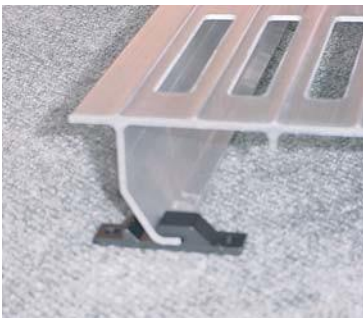

*Lavakiinnike pari, #3415
Pieni kiinnityspala rampin
erityiseen paikalleen tukemiseen.*