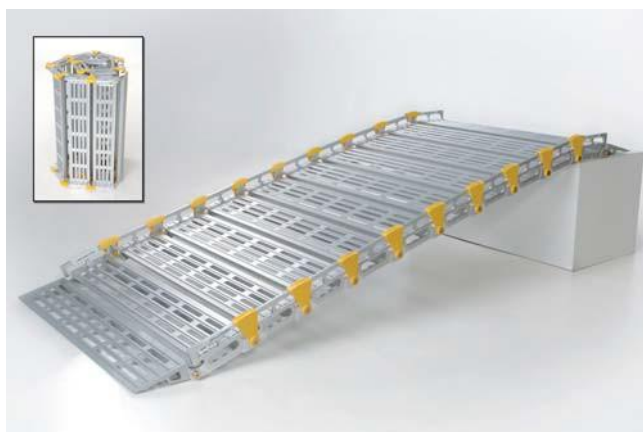

leveys cm	kokonaispituus luiskineen kg	kantavan osan pituus cm	kantavuus kg	paino kg
30,5 pari	91	61	900	8,2
	122	91	900	11,5
	153	122	900	14,8
	183	153	800	18,1
	214	183	600	21,4
	244	214	600	23,1
	275	244	600	24,7
	305	275	600*	28,0
	336	305	600*	31,5
	366	336	600*	34,6
397	366	500*	41,2	
76,2 cm	91	61	450	7,8
	122	91	450	10,3
	153	122	450	12,7
	183	153	400	15,1
	214	183	300	17,5
	244	214	300	19,9
	275	244	240	22,4
	305	275	300*	24,8
	336	305	300*	27,2
	366	336	300*	29,6
397	366	250*	32	
91,4	91	61	450	8,2
	122	91	450	11,0
	153	122	450	13,4
	183	153	400	16,6
	214	183	300	19,4
	244	214	280	22,2
	275	244	240	25,0
	305	275	280*	27,8
	336	305	280*	30,6
	366	336	280*	33,4
397	366	240*	36,2	

* kantavuus tukijalalla varustettuna

Rullaramppia on kolmea leveyttä 30,5 cm, 76,2 cm, ja 91,4 cm.

Rullarampin pituuden ratkaisee tarve. Ramppia voidaan jatkaa lisäpalojen avulla joustavasti, kuinka pitkälle tahansa.

Kun Rullaramppista tehdään yli 2,75 metrin kokonaisuuksia, käytetään rampin alla säädettäviä tukijalkoja.

Pidempi ramppi voidaan katkaista osiin, näin rampista saadaan lyhyempi ja helpommin siirrettävä. Katkaisua helpottaa nopeat pikairrotussokat.

Yksi Rullaramppi sopiikin todella moneen tarkoitukseen.