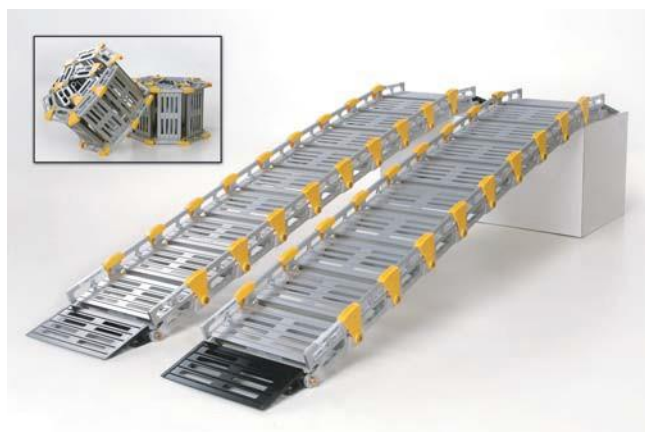

leveys cm	kokonaispituus luiskineen kg	kantavan osan pituus cm	kantavuus kg	paino kg
30,5 pari	91	61	900	8,2
	122	91	900	11,5
	153	122	900	14,8
	183	153	800	18,1
	214	183	600	21,4
	244	214	600	23,1
	275	244	600	24,7
	305	275	600*	28,0
	336	305	600*	31,5
	366	336	600*	34,6
397	366	500*	41,2	
76,2 cm	91	61	450	7,8
	122	91	450	10,3
	153	122	450	12,7
	183	153	400	15,1
	214	183	300	17,5
	244	214	300	19,9
	275	244	240	22,4
	305	275	300*	24,8
	336	305	300*	27,2
	366	336	300*	29,6
397	366	250*	32	
91,4	91	61	450	8,2
	122	91	450	11,0
	153	122	450	13,4
	183	153	400	16,6
	214	183	300	19,4
	244	214	280	22,2
	275	244	240	25,0
	305	275	280*	27,8
	336	305	280*	30,6
	366	336	280*	33,4
397	366	240*	36,2	

* kantavuus tukijalalla varustettuna

Rullaramppia on kolmea leveyttä 30,5 cm, 76,2 cm, ja 91,4 cm.

Rullarampin pituuden ratkaisee tarve. Ramppia voidaan jatkaa lisäpalojen avulla joustavasti, kuinka pitkälle tahansa.

Kun Rullaramppista tehdään yli 2,75 metrin kokonaisuuksia, käytetään rampin alla säädettäviä tukijalkoja.

Pidempi ramppi voidaan katkaista osiin, näin rampista saadaan lyhyempi ja helpommin siirrettävä. Katkaisua helpottaa nopeat pikairrotussokat.

Yksi Rullaramppi sopiikin todella moneen tarkoitukseen.