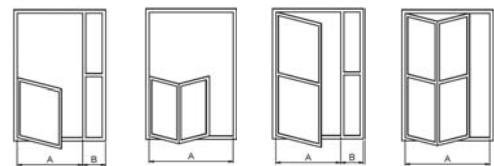

POHJARATKAISUT:

Tuotenro	Mitat mm
K800-8	805 x 805
K900-9	905 x 905
K1000-7	1005 x 705
K1000-8	1005 x 805
K1000-9	1005 x 905
K1200-7	1205 x 705
K1200-8	1205 x 805
K1200-9	1205 x 905
K1450-7	1452 x 705
K1450-8	1452 x 805
K1450-9	1452 x 905

TEKNISET TIEDOT:

Seinäprofiili	Pulverimaalattu alumiini
Seinät	Iskunkestävä styreeni
Pohja	Lasikuitu, kennorakenne
Tukikaide	Alumiini
Kiinnitysruuvit	Rst
Paino	48-65 kg
Kynnys	45 mm
Korkeus	1970 mm

Apu-Tuote

Suomen Apu-Tuote Oy
Kivitie 14 A
04400 JÄRVENPÄÄ

puh 010 423 4210
fax 010 296 1055
info@aputuote.fi
www.aputuote.fi