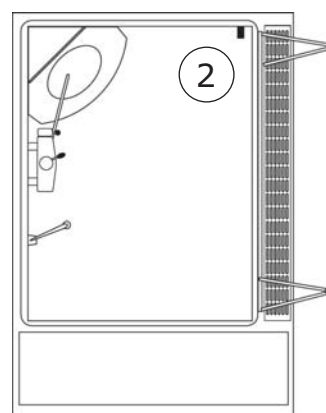

Hygienihuone onkin helppo ratkaisu asunnonmuutostöiden haastaviin kohteisiin.

Mitat

Hygienihuoneen ulkomitat ovat 1705 x 1195 mm ja kokonaiskorkeus on 2125 mm. Paino 200-250 kg.

Apu-Tuote

Suomen Apu-Tuote Oy
Kivitie 14 A
04410 JÄRVENPÄÄ

Toimituksessa on aina mukana jätevedet poistava ja silppuava pumppu, suihkuhana, suihkutanko ja käsisuihku, tukikaide, taiteovet sekä katto ja valaistus.

Hygienihuoneeseen saa lisävarusteina lisäksi: luiskan (800 x 800 mm.), kääntötason (800 x 800mm), peilikaapin kääntyvällä ovella, roiskevesiltä suojaavan suihkuverhon ja lisätukikaiteita tarpeen mukaan. Ilmanvaihtoa varten voidaan asentaa venttiili.

Hygienihuone on kompakti kokonaisuus

Hygienihuoneessa pieni suihkutuoli

Avustajalle suojaksi 1/2-korkea suihkuverho

Peilikaappi kääntyvällä ovella.

Luiska 800 x 800 mm.

TEKNISET TIEDOT:

Kynnys	95 mm	Tuleva vesi	15 mm
Ulkomitat	1705 x 1195 mm	Pumppausteho	max 30 metriä tai 3 metriä ylöspäin
Korkeus	2125 mm	Poistovesi	22-32 mm PE
Sisämitat	1230 x 935 x 2000 mm	Sähkö	230 V, 10A sulake
Paino	200-250 kg	Valaistus	2 x 18 W
Seinäprofiili	Pulverimaalattu alumiini	Ilmanvaihto	100 mm venttiili, vasen seinä
Seinät	Iskunkestävä styreeni	Käyttäjä	max 150 kg
Pohja	Lasikuitu, kennorakenne		
Tukikaide	Alumiini	Lisätiedot	Asennusohje