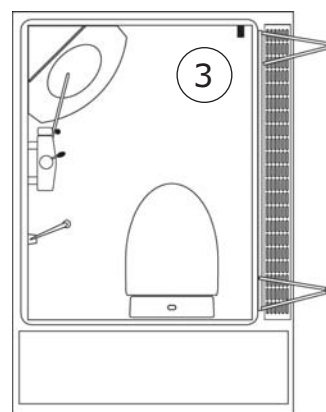

Hygienihuone voidaan sijoittaa uudelleen seuraavaan paikkaan, kun tarve käytölle muuttuu.

Nopea kylpyhuone

Hygienihuone voidaan usein asentaa normaaliin huoneistoon. Hygienihuone vaatii liittämisen vesijohtoon sekä sähköverkkoon. Käytetty jätevesi siirretään hygienihuoneen omalla pumpulla lähimpään viemäriin, jopa 30 metrin päähän. Hygienihuone on nopea asentaa ja asukas voi olla kotona koko asennuksen ajan.

Hygienihuone onkin helppo ratkaisu asunnonmuutostöiden haastaviin kohteisiin.

Mitat

Hygienihuoneen ulkomitat ovat 1705 x 1195 mm ja kokonaiskorkeus on 2125 mm. Paino 200-250 kg.

Apu-Tuote

Suomen Apu-Tuote Oy
Kivitie 14 A
04410 JÄRVENPÄÄ

Toimituksessa on aina mukana jätevedet poistava ja silppuava pumppu, suihkuhana, suihkutanko ja käsisuihku, tukikaide, taiteovet sekä katto ja valaistus.

Hygienihuoneeseen saa lisävarusteina lisäksi: luiskan (800 x 800 mm.), kääntötason (800 x 800mm), peilikaapin kääntyvällä ovella, roiskevesiltä suojaavan suihkuverhon ja lisätukikaiteita tarpeen mukaan. Ilmanvaihtoa varten voidaan asentaa venttiili.

Hygienihuone on kompakti kokonaisuus

Hygienihuoneessa pieni suihkutuoli

Avustajalle suojaksi 1/2-korkea suihkuverho

Peilikaappi kääntyvällä ovella.

Luiska 800 x 800 mm.

TEKNISET TIEDOT:

Kynnys	95 mm	Tuleva vesi	15 mm
Ulkomitat	1705 x 1195 mm	Pumppausteho	max 30 metriä tai 3 metriä ylöspäin
Korkeus	2125 mm	Poistovesi	22-32 mm PE
Sisämitat	1230 x 935 x 2000 mm	Sähkö	230 V, 10A sulake
Paino	200-250 kg	Valaistus	2 x 18 W
Seinäprofiili	Pulverimaalattu alumiini	Ilmanvaihto	100 mm venttiili, vasen seinä
Seinät	Iskunkestävä styreeni	Käyttäjä	max 150 kg
Pohja	Lasikuitu, kennorakenne		
Tukikaide	Alumiini	Lisätiedot	Asennusohje