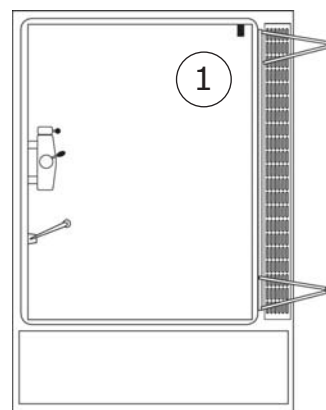

Hygienihuone voidaan sijoittaa uudelleen seuraavaan paikkaan, kun tarve käytölle muuttuu.

Nopea kylpyhuone

Hygienihuone voidaan usein asentaa normaaliin huoneistoon. Hygienihuone vaatii liittämisen vesijohtoon sekä sähköverkkoon. Käytetty jätevesi siirretään hygienihuoneen omalla pumpulla lähimpään viemäriin, jopa 30 metrin päähän. Hygienihuone on nopea asentaa ja asukas voi olla kotona koko asennuksen ajan.

Hygienihuone onkin helppo ratkaisu asunnonmuutostöiden haastaviin kohteisiin.

Mitat

Hygienihuoneen ulkomitat ovat 1705 x 1195 mm ja kokonaiskorkeus on 2125 mm. Paino 200-250 kg.

Apu-Tuote

Suomen Apu-Tuote Oy
Kivitie 14 A
04410 JÄRVENPÄÄ

Toimituksessa on aina mukana jätevedet poistava ja silppuava pumppu, suihkuhana, suihkutanko ja käsisuihku, tukikaide, taiteovet sekä katto ja valaistus.

Hygienihuoneeseen saa lisävarusteina lisäksi: luiskan (800 x 800 mm.), kääntötason (800 x 800mm), peilikaapin kääntyvällä ovella, roiskevesiltä suojaavan suihkuverhon ja lisätukikaiteita tarpeen mukaan. Ilmanvaihtoa varten voidaan asentaa venttiili.

Hygienihuone on kompakti kokonaisuus

Hygienihuoneessa pieni suihkutuoli

Avustajalle suojaksi 1/2-korkea suihkuverho

Peilikaappi kääntyvällä ovella.

Luiska 800 x 800 mm.

TEKNISET TIEDOT:

Kynnys	95 mm	Tuleva vesi	15 mm
Ulkomitat	1705 x 1195 mm	Pumppausteho	max 30 metriä tai 3 metriä ylöspäin
Korkeus	2125 mm	Poistovesi	22-32 mm PE
Sisämitat	1230 x 935 x 2000 mm	Sähkö	230 V, 10A sulake
Paino	200-250 kg	Valaistus	2 x 18 W
Seinäprofiili	Pulverimaalattu alumiini	Ilmanvaihto	100 mm venttiili, vasen seinä
Seinät	Iskunkestävä styreeni	Käyttäjä	max 150 kg
Pohja	Lasikuitu, kennorakenne		
Tukikaide	Alumiini	Lisätiedot	Asennusohje