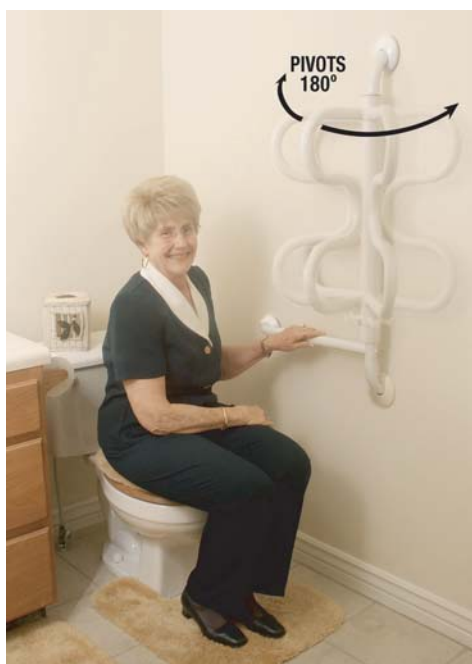

Nousutuet

www.aputuote.fi

Helppo kiinnitys

Nousutanko apukahvalla

Lattiasta kattoon kiristettävä Nousutanko apukahvalla mahdollistavat turvallisen nousemisen ja siirtymisen. Apukahva kääntyy 360 astetta lukittuen 8 eri paikkaan antaen lukuisia eri tukipisteitä käyttäjälle.

Tukikaide apukahvalla

Seinään kiinnitettävä Tukikaide apukahvalla on erinomainen apuväline ahtaissa tiloissa. Apukahva kääntyy pois käyttäjän tieltä, lukittuu paikalleen viidessä eri kohdassa ja mahdollistaa lukuisia eri otteita.

Ruuvikiinnitys seinään.

102 cm korkeus

36 cm vaakakaide.

Apukahva korkeus 48 cm.

Apukahva seinästä 32 cm.

Pulverimaalattu, sinkitty metalli.

Lisätiedot: www.aputuote.fi

Apu-Tuote

Leveys 51 cm

Pituus 88 cm

Kaiteen korkeus 42-53 cm

Kestävyys 100 kg

Paino 2,6 kg

Frida

Pivot Rail nousutuki

Monipuolisesti säädettävä Pivot Rail nousutuki toimii sekä nousutukena että sängyn kaiteena ehkäisten putoamis- onnettomuuksia. Sängyn suuntaisesti säätävä nousutuki antaa jopa 106 cm kaiteen sängylle. Nousutuki jopa kääntyy sängyn viereen (sänky ilman laitaa).