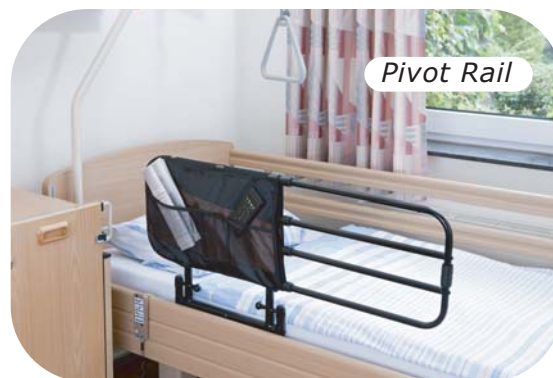

Pivot Rail

CouchTray Sohvatuki

Sovatuki helpottaa nojatuolista ylösnousua.

Ergoniminen ja korkeussäädettävä

kädensija antaa hyvän tuen ylös noustessa.

Sohvatuessa on mukana korkeussäädettävä pöytä, joka kääntyy pois edestä.

Sohvatuolen jalat sijoitetaan tuolin jalkojen alle, ja näin saadaan hyvä kiinnitys.

Jalkojen syvyys on säädettävissä.

Kädensijan korkeus 87,5-102 cm

Kädensijan koko 17x17 cm

Kädensijan kestävyys 113 kg

Pöydän korkeus 66,5-81 cm

Pöydän kestävyys 13,6 kg

Pöydän koko 40,6x45,7 cm

Paino 10,8 kg

Alastaittava
kädensija